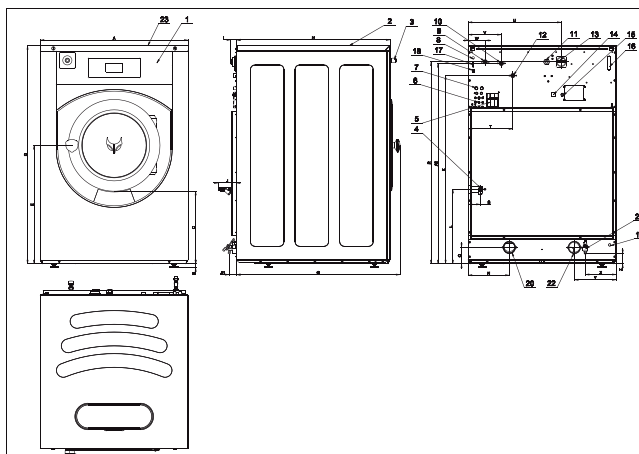

IY65	IY80	IY105	IY135
TROMMEL				
KAPAZITÄT 10:1 (KG)	6,5	8	11	14
KAPAZITÄT 9:1 (KG)	7	9	12	15
TROMMELVOLUMEN (L)	65	75	105	135
DURCHMESSER (MM)	530	530	620	620
DREHZAHL				
WASCHDREHZAHL (RPM)	49	49	49	49
SCHLEUDERDREHZAHL (RPM)	1165 (400G)	1165 (400G)	1075 (400G)	1075 (400G)
G-FAKTOR	400	400	400	400
HEIZUNG				
ELEKTRISCH (kW)	6	6	9	12
DAMPFHEIZUNG (BAR)	1 - 8	1 - 8	1-8	1 - 8
HEIßWASSER (°C)	90	90	90	90
GERÄUSCHPEGEL (DB) (A)	< 65	< 65	< 65	< 65
WASSERANSCHLUSS (BSP)	3/4"	3/4"	3/4"	3/4"
WASSERDRUCK (KPA)	100-800	100-800	100-800	100-800
WASSERDRUCK AUS RECYCLING (KPA)	300-500	300-500	300-500	300-500
WASSERD. EINLASSVENTIL (L/MIN)	20	20	20	20
ABLAUFVENTIL AUßEN (MM)	Ø 76	Ø 76	Ø 76	Ø 76
WASSERD. ABLAUFVENTIL (L/MIN)	210	210	210	210
DAMPFANSCHLUSS (BSP)	1/2"	1/2"	1/2"	1/2"
DAMPFDRUCK (KPA)	100-800	100-800	100-800	100-800
TRANSPORTANGABEN				
BRUTTO GEWICHT (KG)	180	200	235	275
NETTO GEWICHT (KG)	170	185	210	255
MAßE VERPACKUNG HxBxT (MM)	1265 x 750 x 840	1365 x 835 x 840	1365 x 835 x 840	1365 x 835 x 985

	A	B	C	D	E	F	G	H	I	J	K	L	M	N	O
IY65	710	740	1135	676	349	230	82	914	1004	113	218	293	390	1020	24
IY80	710	790	1135	726	349	230	88	920	1010	113	218	293	390	1020	24
IY105	795	795	1245	761	342	230	88	1030	1120	103	208	293	475	1130	24
IY135	795	945	1245	911	342	230	88	1030	1120	103	208	293	475	1130	24
	Breite	Tiefe	Höhe												

	IY80
Wasserverbrauch	6,6 L/KG
Energieverbrauch	0,18 kW/kg

*Programm nr 13

- Bedientafel
- Waschmittelbehälter
- Zentrale Stopptaste
- Dampfanschluss
- Entlüftung
- Anschluss für Flüssigwaschmittel
- Recyclingwassereinlass
- Kabelanschluss Recyclingwasserventil
- Kaltwassereinlass, weiches Wasser
10. Kaltwassereinlass, hartes Wasser
- Elektroanschluss
11. Heißwassereinlass
12. Hauptschalter
14. Umschalter Beheizungsart
1. Kabelanschluss Flüssigdosierung
- Sicherungen
- USB-Eingang - Option
13. C Programmierungsanschluss
19. Kabelanschluss Ablassventil
- Abflussventil - 76 mm
- Abflussventil - 1/2", für Waschbadproben (nur auf Anfrage)
2. Recycling-Ablassventil 76mm [3 Zoll], (Option) nur Modelle mit 28kg/70lb./280l
23. Standard USB-Eingang (hinter der Frontblende)